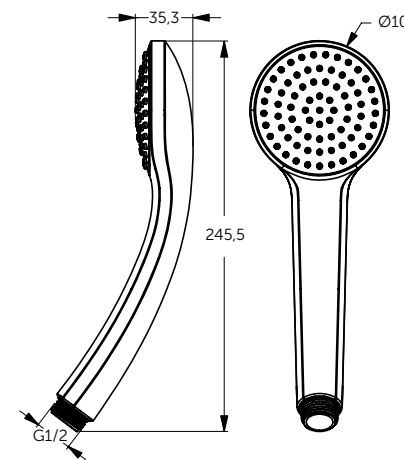

ДУШЕВОЙ ГАРНИТУР

ОПИСАНИЕ	Артикул
Ручной душ и штанга 600 мм	BD142XG

- 1-функциональная душевая лейка 100 мм
- Штанга 600 мм
- Крепление к стене регулируется по вертикали для легкой установки
- Легкоочищаемые резиновые форсунки
- Ограничение потока 8 л/мин.
- Шланг 1750 мм Idealflex
- Регулируемый по высоте и углу наклона слайдер

РУЧНОЙ ДУШ

ОПИСАНИЕ	Артикул
Ø 100 мм	B9402XG

- 1-функциональная душевая лейка
- Легкоочищаемые резиновые форсунки
- Подсоединение G 1/2"
- Ограничение потока 8 л/мин. (съемный ограничитель)

Удобная регулировка LightMove