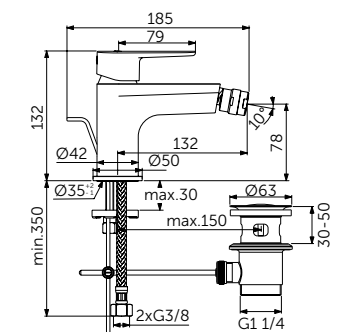

СМЕСИТЕЛЬ ДЛЯ БИДЕ

ОПИСАНИЕ

С металлическим донным клапаном

Артикул

BC705XG

- Система монтажа EasyFix®
- Аэратор на шаровом шарнире 5 л/мин
- FirmaFlow® картридж на керамических дисках 28 мм
- Ограничитель температуры
- Гибкая подводка G3/8 PEX