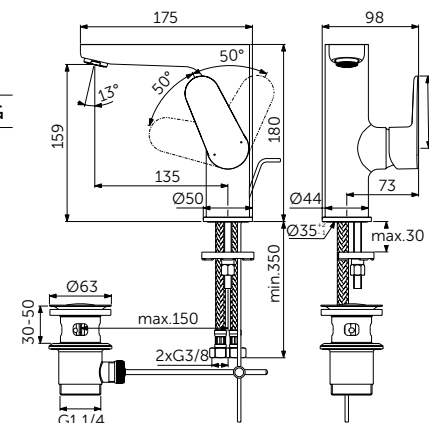

СМЕСИТЕЛЬ ДЛЯ РАКОВИНЫ GRANDE, РУКОЯТКА СБОКУ

ОПИСАНИЕ

С металлическим донным клапаном

Артикул

BC703XG

- Система монтажа EasyFix®
- Аэратор Slim 5 л/мин
- FirmaFlow® картридж на керамических дисках 28 мм
- Ограничитель температуры
- Гибкая подводка G3/8 PEX
- Зона комфорта: высота 159 мм
- Рекомендован только для раковин с переливом