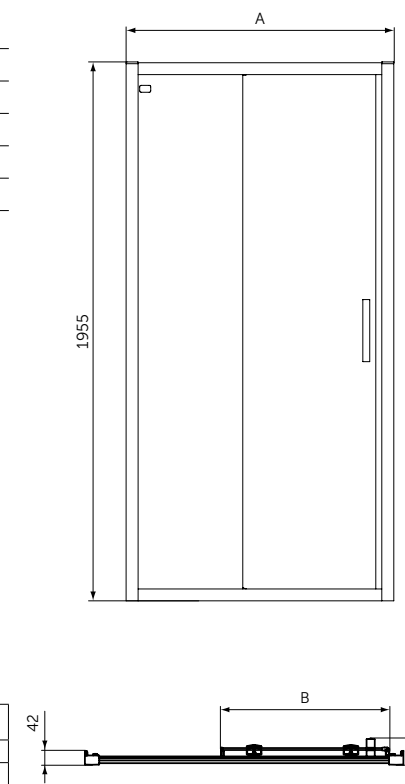

ОПИСАНИЕ	Артикул
Сдвижная дверь в нишу 100	K9273V3
Сдвижная дверь в нишу 105	K9274V3
Сдвижная дверь в нишу 110	K9275V3
Сдвижная дверь в нишу 120	K9277V3
Сдвижная дверь в нишу 140	K9278V3

- Высота 1950 мм
- Хромированная металлическая ручка
- Ролики с плавным ходом
- Легкое защелкивание верхних роликов
- Для монтажа с поддоном или без поддона
- Реверсивный монтаж

	A (мм)	B (мм)
K9273	970-1020	513
K9274	1020-1070	538
K9275	1070-1120	563
K9277	1170-1220	613
K9278	1370-1420	713