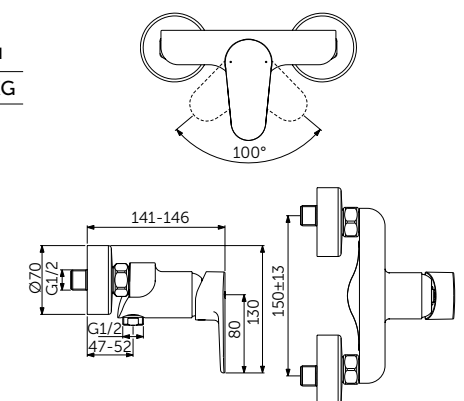

НАСТЕННЫЙ СМЕСИТЕЛЬ ДЛЯ ДУША

ОПИСАНИЕ

Без переключения

Артикул

BC499XG

- FirmaFlow® картридж на керамических дисках 38 мм
- Ограничитель температуры
- Обратный клапан
- Монтаж на стандартных эксцентриках

НАСТЕННЫЙ СМЕСИТЕЛЬ ДЛЯ ВАННЫ/ДУША