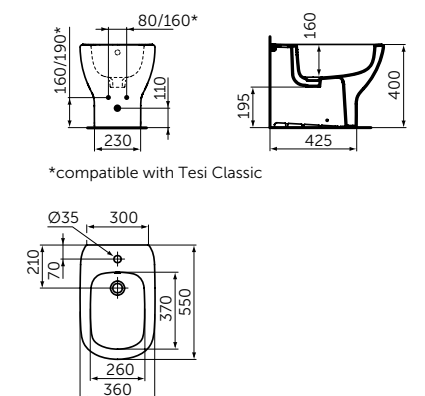

Артикул

T3540V3

*compatible with Tesi Classic

Aqua Blade

Скрытое крепление

Легкосъемное

Плавное закрытие