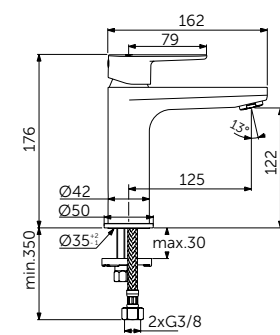

СМЕСИТЕЛЬ ДЛЯ РАКОВИНЫ GRANDE

ОПИСАНИЕ

Без донного клапана

Артикул

BC554XG

С донным клапаном click-clack

BD131XG

- Система монтажа EasyFix®
- Аэратор Slim 5 л/мин
- FirmaFlow® картридж на керамических дисках 28 мм
- Ограничитель температуры
- Гибкая подводка G3/8 PEX
- Зона комфорта: высота 120 мм

СМЕСИТЕЛЬ ДЛЯ РАКОВИНЫ GRANDE

ОПИСАНИЕ

С металлическим донным клапаном

Артикул

BC699XG

- Система монтажа EasyFix®
- Аэратор Slim 5 л/мин
- FirmaFlow® картридж на керамических дисках 28 мм
- Ограничитель температуры
- Гибкая подводка G3/8 PEX
- Зона комфорта: высота 120 мм
- Рекомендован только для раковин с переливом

СМЕСИТЕЛЬ ДЛЯ РАКОВИНЫ GRANDE, РУКОЯТКА СБОКУ

ОПИСАНИЕ

Без донного клапана

Артикул

BC555XG

- Система монтажа EasyFix®
- Аэратор Slim 5 л/мин
- FirmaFlow® картридж на керамических дисках 28 мм
- Ограничитель температуры
- Гибкая подводка G3/8 PEX
- Зона комфорта: высота 159 мм

СМЕСИТЕЛЬ ДЛЯ РАКОВИНЫ GRANDE, РУКОЯТКА СБОКУ

ОПИСАНИЕ

С металлическим донным клапаном

Артикул

BC703XG

- Система монтажа EasyFix®
- Аэратор Slim 5 л/мин
- FirmaFlow® картридж на керамических дисках 28 мм
- Ограничитель температуры
- Гибкая подводка G3/8 PEX
- Зона комфорта: высота 159 мм
- Рекомендован только для раковин с переливом

ВСТРАИВАЕМЫЙ СМЕСИТЕЛЬ ДЛЯ РАКОВИНЫ (НАСТЕННЫЙ КОМПЛЕКТ)

ОПИСАНИЕ

Литой излив 224 мм

Артикул

BD133XG

- Металлическая накладка
- Металлическая рукоятка с индикаторами горячей / холодной воды
- Аэратор Slim 5 л/мин
- Встраиваемый комплект A1313NU приобретается дополнительно

СМЕСИТЕЛЬ ДЛЯ БИДЕ

ОПИСАНИЕ

С металлическим донным клапаном

Артикул

BC705XG

- Система монтажа EasyFix®
- Аэратор на шаровом шарнире 5 л/мин
- FirmaFlow® картридж на керамических дисках 28 мм
- Ограничитель температуры
- Гибкая подводка G3/8 PEX