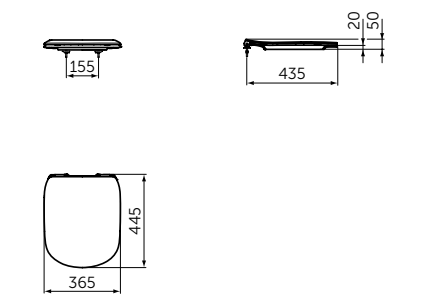

Артикул

T3527V3