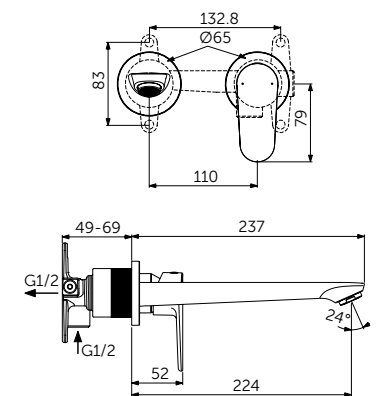

ВСТРАИВАЕМЫЙ СМЕСИТЕЛЬ ДЛЯ РАКОВИНЫ (НАСТЕННЫЙ КОМПЛЕКТ)

ОПИСАНИЕ

Литой излив 224 мм

Артикул

BD133XG

- Металлическая накладка
- Металлическая рукоятка с индикаторами горячей / холодной воды
- Аэратор Slim 5 л/мин
- Встраиваемый комплект A1313NU приобретается дополнительно