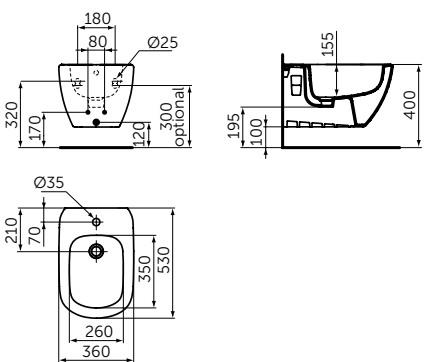

Артикул

T3552V3