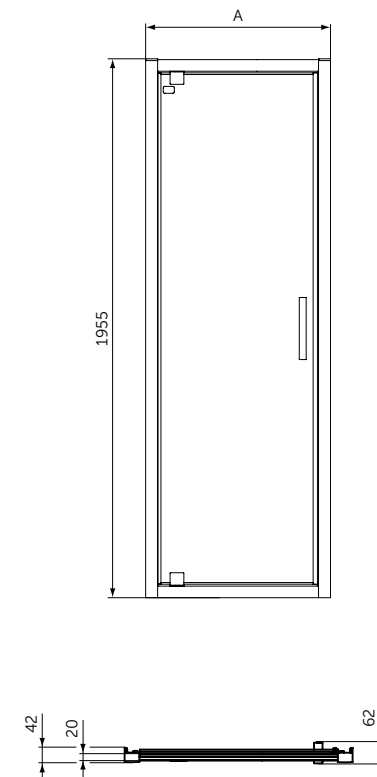

ОПИСАНИЕ	Артикул
Распашная дверь в нишу 80	K9268V3
Распашная дверь в нишу 90	K9270V3
Распашная дверь в нишу 100	K9272V3

- Высота 1950 мм
- Хромированная металлическая ручка
- Ролики с плавным ходом
- Легкое защелкивание верхних роликов
- Для монтажа с поддоном или без поддона
- Реверсивный монтаж

	A (мм)
K9268	770-820
K9270	870-920
K9272	970-1020