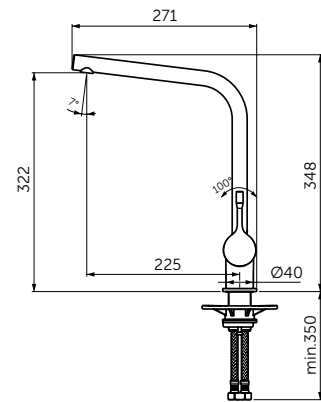

Ceralook Смеситель для кухонной мойки -
BC174XG

CERALOOK СМЕСИТЕЛЬ ДЛЯ КУХОННОЙ МОЙКИ

ОПИСАНИЕ

Смеситель для кухонной мойки с трубчатым изливом

Артикул

BC174XG

- Латунный корпус, высокий трубчатый излив
- Картридж 38 мм Firmaflow®
- Функция HWTC (ограничение максимальной температуры горячей воды)
- Функция CLICK (ограничение потока воды)
- Технология Blue Start®
- Лучшая зона комфорта
- Металлическая рукоятка, индикаторы горячей / холодной воды на корпусе
- Скрытый аэратор
- Монтаж IS-Fix - крепеж на центральной гайке с уплотнительным кольцом
- Гибкая подводка G3/8"