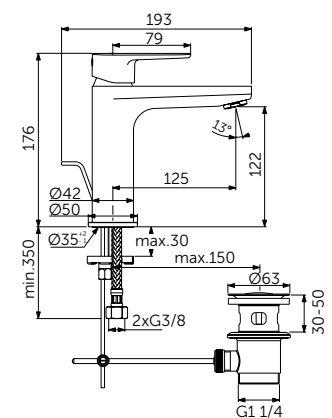

СМЕСИТЕЛЬ ДЛЯ РАКОВИНЫ GRANDE

ОПИСАНИЕ

С металлическим донным клапаном

Артикул

BC699XG

- Система монтажа EasyFix®
- Аэратор Slim 5 л/мин
- FirmaFlow® картридж на керамических дисках 28 мм
- Ограничитель температуры
- Гибкая подводка G3/8 PEX
- Зона комфорта: высота 120 мм
- Рекомендован только для раковин с переливом