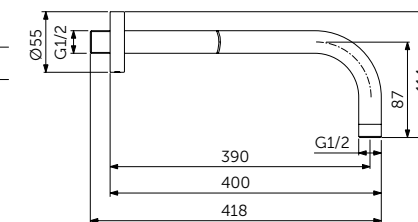

НАСТЕННЫЙ ДЕРЖАТЕЛЬ

ОПИСАНИЕ	Артикул
400 мм	B9445XG

- Настенный держатель для верхнего душа - 400 мм
- Металлическая накладка
- Подсоединение G 1/2"

ПОТОЛОЧНЫЙ ДЕРЖАТЕЛЬ

ОПИСАНИЕ	Артикул
150 мм	B9446XG
<ul style="list-style-type: none"> Потолочный держатель для верхнего душа - 150 мм Металлическая накладка Подсоединение G 1/2" 	